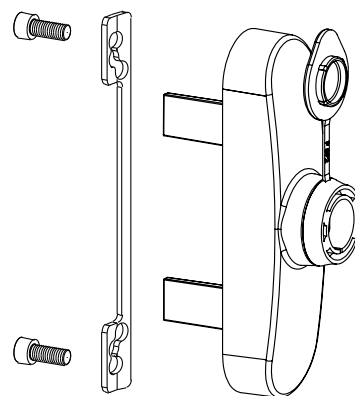

Cremonese "ALBA Strip"

E' la versione che, per motivi di sicurezza, permette l'asportazione del manico (non compreso) dalla cassa, conservando tutte le caratteristiche del modello standard "ALBA".

new

DOTAZIONI

2 viti TCEI 5MAx10mm
1 contropiastra di fissaggio in acciaio inox

"ALBA Strip" cremone bolt

In this version, as added security feature, the handle (not included) can be removed from the frame, otherwise it is the same as the standard "ALBA model".

SUPPLIED PARTS

2 TCEI 5MAx10mm Allen screws
1 stainless steel securing counterplates

art. **24320.00.00**

- 10 pezzi
- 10 units