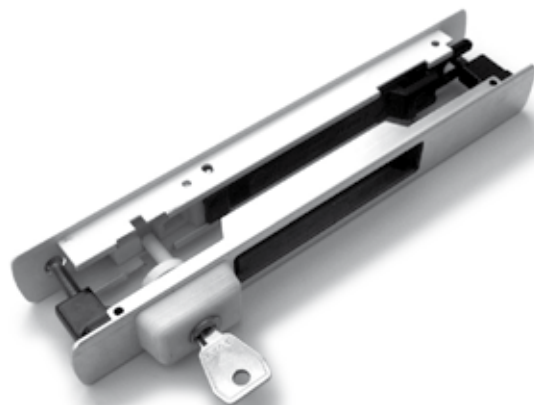

# Maniglia laterale "DeltaKey duplex" per esterno

Maniglia ad incasso per chiusure laterali nei serramenti scorrevoli munita di cilindro di sicurezza in modo da poter essere applicata esternamente per porte di uscita. Viene fornita abbinata con maniglia laterale Delta. Il corpo è in alluminio estruso, la leva di comando e i meccanismi di movimentazione interni in zama, viti di fissaggio in acciaio inox 304.

È reversibile e il suo fissaggio è rapido e sicuro.

## External Side handle "DeltaKey duplex"

Recessed side locking handle fitted with security cylinder so that it can be applied externally to the output doors. It comes paired with a side Delta handle.

It is reversible and installment is quick and secure.

The body is made in extruded aluminum, the control lever and inner mechanisms in zinc die cast.

Fixing screws in stainless steel 304.