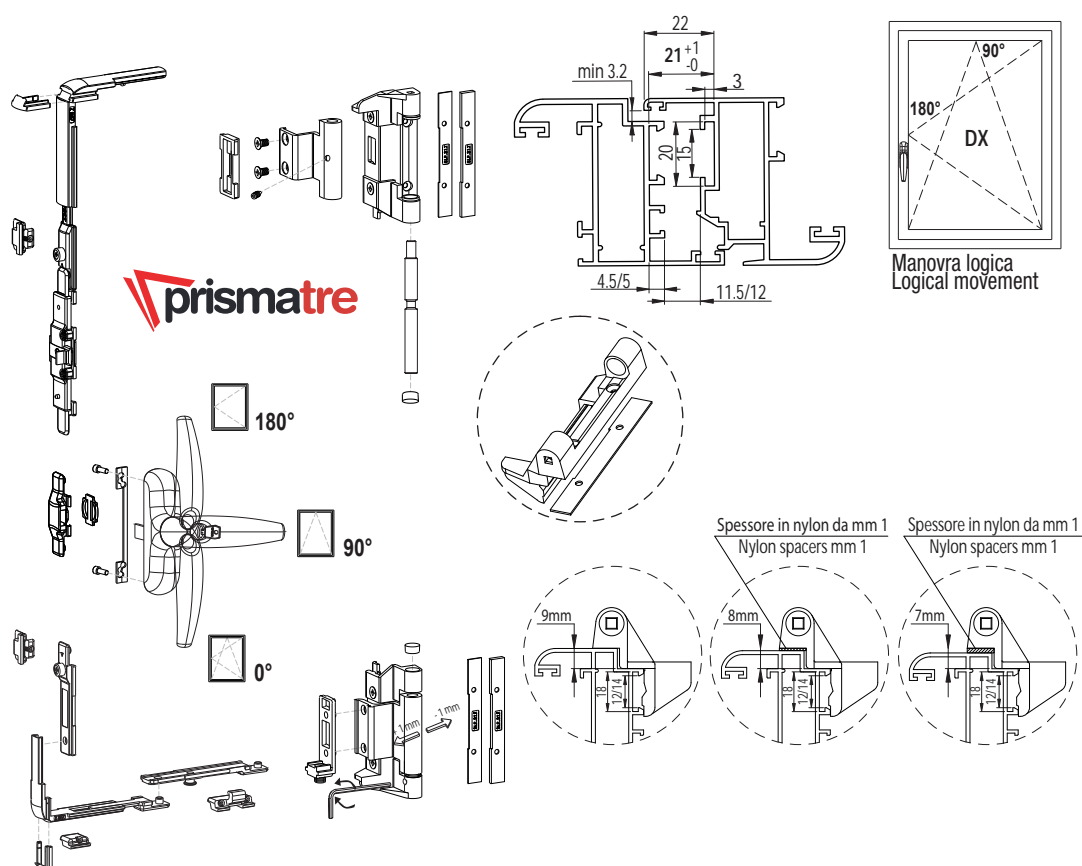

art. **21150.00.82**

- scatola da 1 kit
- box with 1 kit

Adattabilità ai sistemi Adaptability to the systems

- > **AGNELLI METALLI**
Esedra GA 53 raggiato
- > **ALCAN**
Green telaio raggiato, Keeper 53/60 telaio raggiato
- > **ALL.CO**
Export 45 raggiato, 45T raggiato, 45TT raggiato
- > **HYDRO**
Break PA 52 raggiato, Stopper PG raggiato, Stopper PG style
- > **INDINVEST**
Gold 400 raggiato, Gold 500 raggiato
- > **METRA**
NC 45 int. raggiato
- > **PONZIO**
Windstop 45 raggiato, 45TT raggiato
- > **PROFILATI**
Eku 53 raggiato

LAVAAI
international

art. **21150.00.83**

- scatola da 1 kit
- box with 1 kit

Adattabilità ai sistemi Adaptability to the systems

- > **AGNELLI METALLI**
Esedra GA 53 raggiato
- > **ALCAN**
Green telaio raggiato, Keeper 53/60 telaio raggiato
- > **ALL.CO**
Export 45 raggiato, 45T raggiato, 45TT raggiato
- > **HYDRO**
Break PA 52 raggiato, Stopper PG raggiato, Stopper PG style
- > **INDINVEST**
Gold 400 raggiato, Gold 500 raggiato
- > **METRA**
NC 45 int. raggiato
- > **PONZIO**
Windstop 45 raggiato, 45TT raggiato
- > **PROFILATI**
Eku 53 raggiato