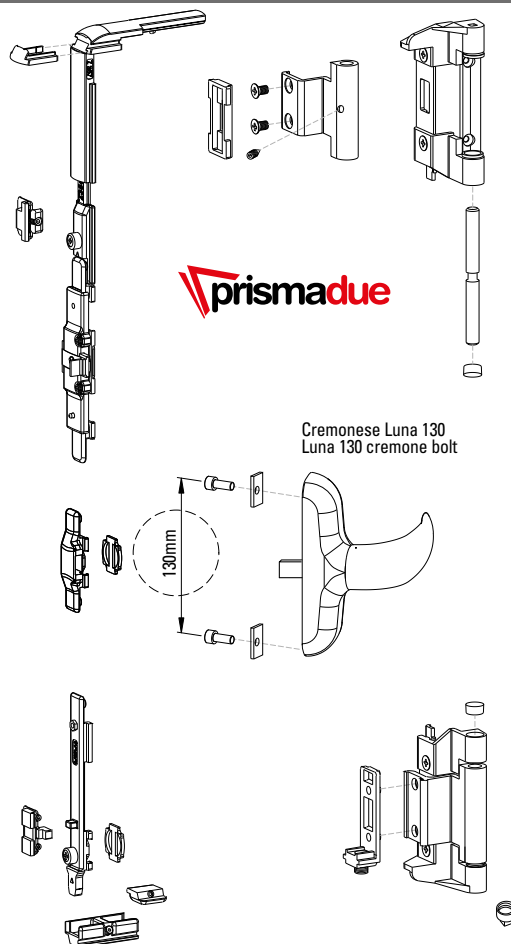

art.20908.00.00

- scatola da 1 kit
- box with 1 kit

- scatola da 10 kit Art. 20908.10.00
- box with 10 kit

Adattabilità ai sistemi Adaptability to the systems

- > ALCAN
Abithal Point, Point telaio raggiato
- > IBLEA
VR 40
- > METRA
Nuovo NC 40 sormonto, Nuovo NC 40 sormonto
(telaio compl. interno)
- > PROFILATI
Sistema 1 (PE 40)
- > TOMA
Atlantis 40

Cremonese Luna 130
Luna 130 cremone bolt