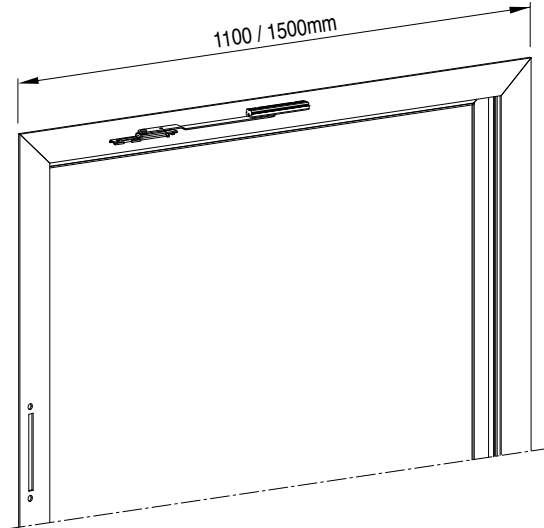

art.20740.00.00

- scatola da 10 pezzi
- box of 10 units

Adattabilità ai sistemi
Adaptability to the systems

> ALLU SISTEMI
Twin Systems RX450 / RX500 / RX600 / RX700

> CLL
Tecno45 / 50 / 50TT / 60TT / 68TT

> PONZIO
New Tec 50 / 52TT / 60 TT / 65TT / 68TT

> PRESAL EXTRUSION
PR58 / PR 58TT / PR66TT

> SAPA
R40, R40 telaio raggiato, R50 TT barra continua
R62TT, R72TT