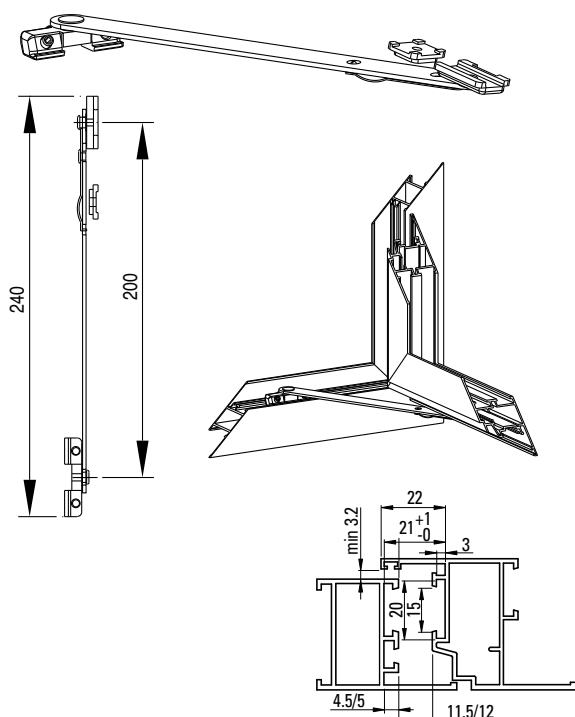

Braccio limitatore di apertura

È particolarmente indicato per il bloccaggio dell'anta per evitare colpi contro ostacoli laterali e assicura più stabilità. Realizzato in acciaio inox, agganci in zama zincata nera.

Opening arm limiter

It is particularly suitable to block the window, avoiding blows against lateral obstacles thus guaranteeing greater stability. Made in stainless steel, with black galvanized zamak hooks.

art.20140.00.00

- scatola da 50 pezzi
- box with 50 units

Adattabilità ai sistemi
Adaptability to the systems

> CAMERA EUROPEA (Euro Grooves)

art.20800.00.00

- scatola da 50 pezzi
- box with 50 units

Adattabilità ai sistemi
Adaptability to the systems