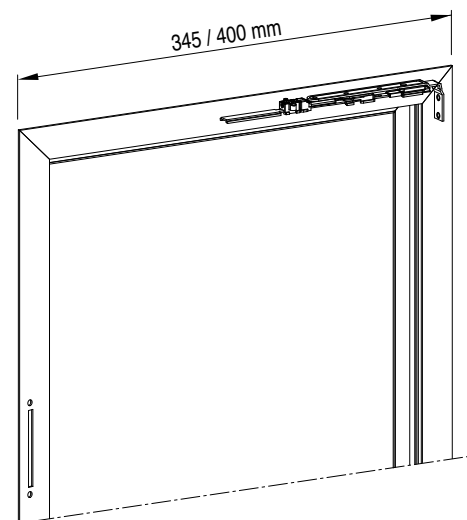

art.20020.00.00

- scatola da 10 pezzi
- box of 10 units

Adattabilità ai sistemi Adaptability to the systems

> CAMERA EUROPEA (Euro Groove)
> ALCAN
Abithal Point, Abithal Point telaio raggato
> IBLEA
VR 40
> METRA
Nuovo NC 40 sormonto,
Nuovo NC 40 sorm. (telaio raggato)
> PROFILATI
Sistema 1 (PE 40)
> TOMA
Atlantis 40

art.20720.00.00

- scatola da 10 pezzi
- box of 10 units

Adattabilità ai sistemi Adaptability to the systems

> ALCOA
R40, R40 Revamping, R50 TT barra continua,
R62, R72TT
> PONZIO
New Tec 50, 52TT, 60F, 60TT, 68TT

art.20030.00.00

- scatola da 10 pezzi
- box of 10 units

Adattabilità ai sistemi Adaptability to the systems

> CAMERA EUROPEA (Euro Groove)
> ALCAN
Abithal Point, Abithal Point telaio raggato
> IBLEA
VR 40
> METRA
Nuovo NC 40 sormonto,
Nuovo NC 40 sorm. (telaio raggato)
> PROFILATI
Sistema 1 (PE 40)
> TOMA
Atlantis 40