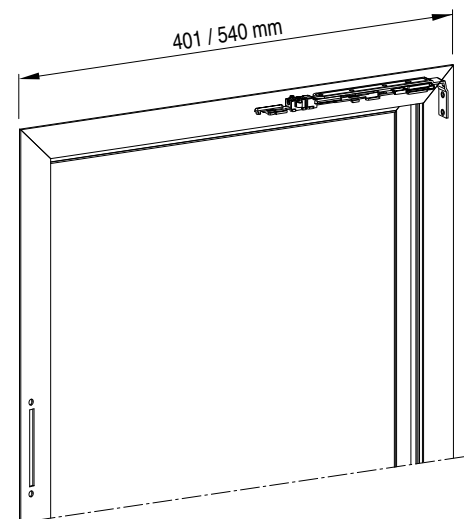

art.20020.00.00

- scatola da 10 pezzi
- box of 10 units

Adattabilità ai sistemi Adaptability to the systems

> CAMERA EUROPEA (Euro Groove)
> ALCAN
Abithal Point, Abithal Point telaio raggato
> IBLEA
VR 40
> METRA
Nuovo NC 40 sormonto,
Nuovo NC 40 sorm. (telaio raggato)
> PROFILATI
Sistema 1 (PE 40)
> TOMA
Atlantis 40

art.20720.00.00

- scatola da 10 pezzi
- box of 10 units

Adattabilità ai sistemi Adaptability to the systems

> ALCOA
R40, R40 Revamping, R50 TT barra continua,
R62, R72TT
> PONZIO
New Tec 50, 52TT, 60F, 60TT, 68TT

art.20030.00.00

- scatola da 10 pezzi
- box of 10 units

Adattabilità ai sistemi Adaptability to the systems

> CAMERA EUROPEA (Euro Groove)
> ALCAN
Abithal Point, Abithal Point telaio raggato
> IBLEA
VR 40
> METRA
Nuovo NC 40 sormonto,
Nuovo NC 40 sorm. (telaio raggato)
> PROFILATI
Sistema 1 (PE 40)
> TOMA
Atlantis 40