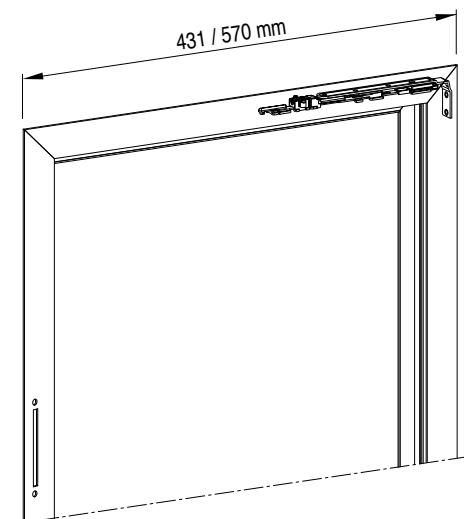

art.20020.00.00

- scatola da 10 pezzi
- box of 10 units

Adattabilità ai sistemi Adaptability to the systems

> CAMERA EUROPEA (Euro Groove)
> ALCAN
Abithal Point, Abithal Point telaio raggato
> IBLEA
VR 40
> METRA
Nuovo NC 40 sormonto,
Nuovo NC 40 sorm. (telaio raggato)
> PROFILATI
Sistema 1 (PE 40)
> TOMA
Atlantis 40

art.20720.00.00

- scatola da 10 pezzi
- box of 10 units

Adattabilità ai sistemi Adaptability to the systems

> ALCOA
R40, R40 Revamping, R50 TT barra continua,
R62, R72TT
> PONZIO
New Tec 50, 52TT, 60F, 60TT, 68TT

art.20030.00.00

- scatola da 10 pezzi
- box of 10 units

Adattabilità ai sistemi Adaptability to the systems

> CAMERA EUROPEA (Euro Groove)
> ALCAN
Abithal Point, Abithal Point telaio raggato
> IBLEA
VR 40
> METRA
Nuovo NC 40 sormonto,
Nuovo NC 40 sorm. (telaio raggato)
> PROFILATI
Sistema 1 (PE 40)
> TOMA
Atlantis 40