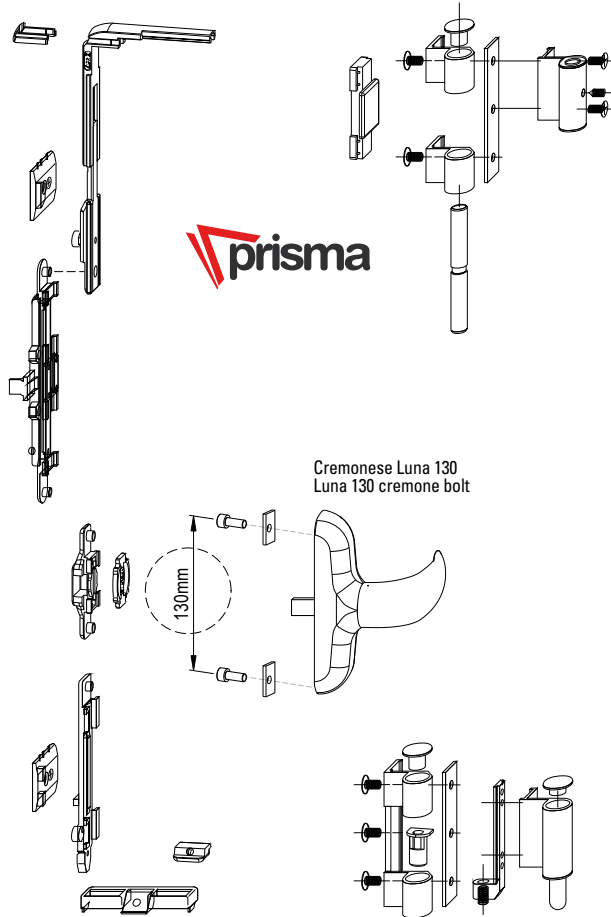

art.05628.00.20

- scatola da 1 kit
- box with 1 kit

Adattabilità ai sistemi
Adaptability to the systems

> PASSERINI
EKIP 40/S raggiato

> PELORITANA
EKIP 45 telaio raggiato

Cremonese Luna 130
Luna 130 cremone bolt