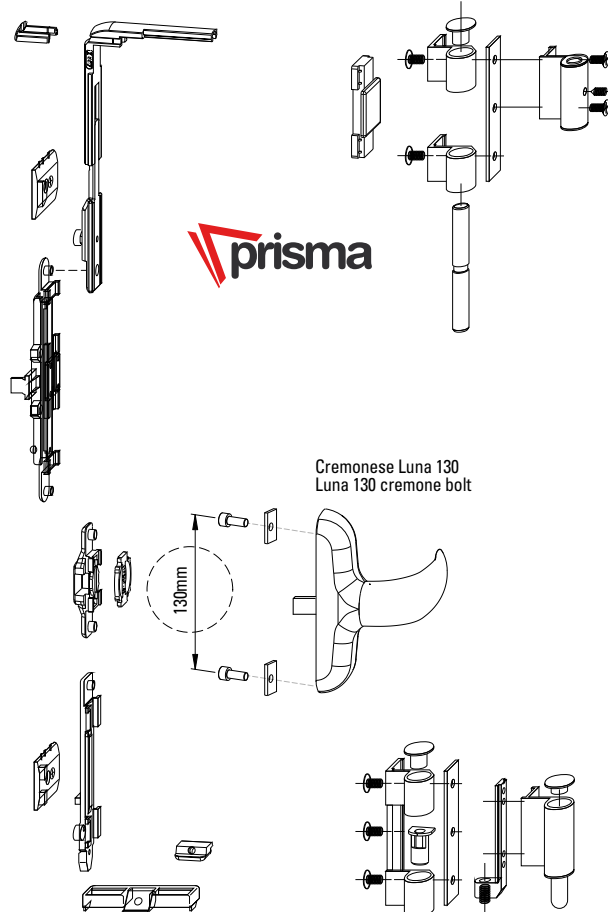

art.05408.00.20

- scatola da 1 kit
- box with 1 kit

Adattabilità ai sistemi
Adaptability to the systems

> PASSERINI
EKIP 40 Sormonto, EKIP 40 Evoluzione Sormonto

Ekip 40 Sormonto
Ekip 40 Evoluzione Sormonto