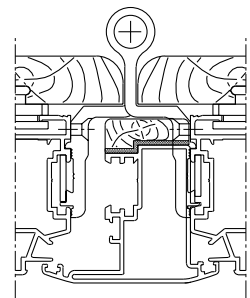

Adattabilità ai sistemi
Adaptability to the systems

> PELORITANA ALLUMINIO
Ekip 40/S raggato

art.05970.00.00

- scatola da 20 pezzi
- box with 20 units

Adattabilità ai sistemi
Adaptability to the systems

> ALCAN
EuroWood TT

art.07260.00.00

- scatola da 20 pezzi
- box with 20 units

Adattabilità ai sistemi
Adaptability to the systems

> ALL.CO
P4 sormonto, P4 sormonto telaio raggato

art.07280.00.00

- scatola da 20 pezzi
- box with 20 units