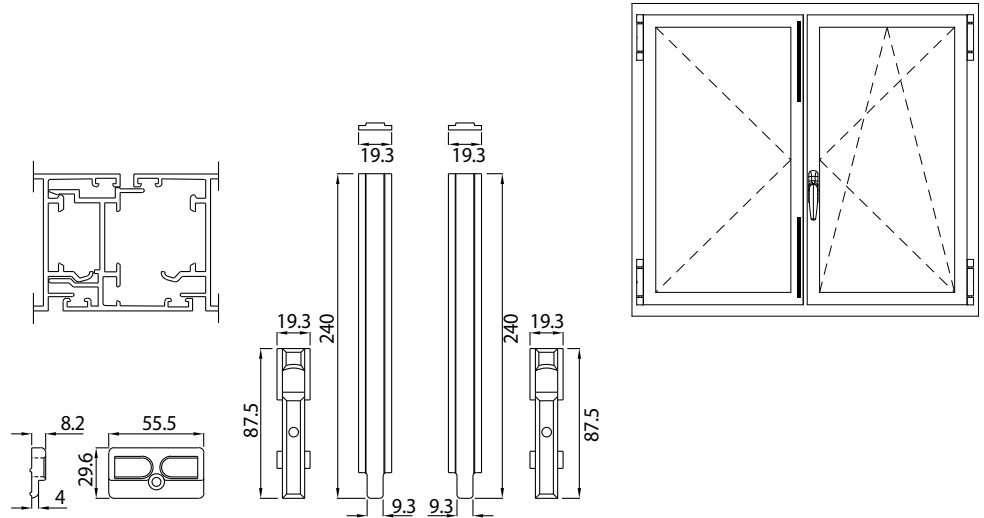

art. **05070.00.00**

- scatola da 20 pezzi
- box with 20 units

Adattabilità ai sistemi
Adaptability to the systems

> **METRA**
NC 45 int., NC 45 int. telaio raggiato, NC 45 STH,
NC 55 int., NC 65 STH, NC 68 STH, NC 72 STH

art. **05450.00.00**

- scatola da 20 pezzi
- box with 20 units

Adattabilità ai sistemi
Adaptability to the systems

> **PASSERINI**
Ekip 40 sormonto, Ekip 40 evoluzione sormonto,
Ekip 40/S raggiato

art. **07250.00.00**

- scatola da 20 pezzi
- box with 20 units

Adattabilità ai sistemi
Adaptability to the systems

> **ALLCO**
P4 Sormonto, P4 Sormonto telaio raggiato