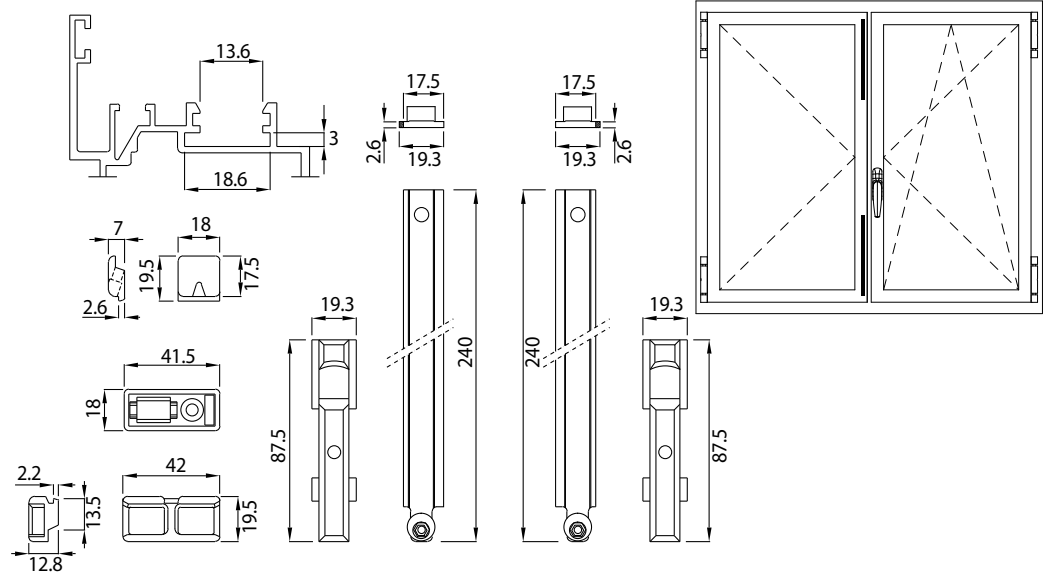

art. **05070.00.00**

- scatola da 20 pezzi
- box with 20 units

Adattabilità ai sistemi
Adaptability to the systems

> **METRA**
NC 45 int., NC 45 int. telaio raggiato, NC 45 STH,
NC 55 int., NC 65 STH, NC 68 STH, NC 72 STH

art. **05450.00.00**

- scatola da 20 pezzi
- box with 20 units

Adattabilità ai sistemi
Adaptability to the systems

> **PASSERINI**
Ekip 40 sormonto, Ekip 40 evoluzione sormonto,
Ekip 40/S raggiato

art. **07250.00.00**

- scatola da 20 pezzi
- box with 20 units

Adattabilità ai sistemi
Adaptability to the systems

> **ALLCO**
P4 Sormonto, P4 Sormonto telaio raggiato