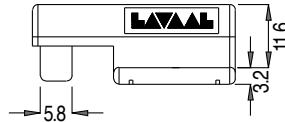

> PRESAL EXTRUSION
PR58 / PR 58TT / PR66TT

> SAPA
R40, R40 telaio raggato, R50 TT barra continua
R62TT, R72TT

art. **03900.00.00**

- 20 coppie / 20 pairs

Adattabilità ai sistemi
Adaptability to the systems