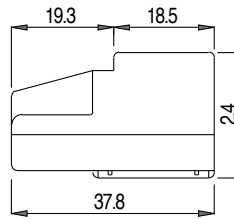

> PRESAL EXTRUSION
PR58 / PR 58TT / PR66TT

> SAPA
R40, R40 telaio raggato, R50 TT barra continua
R62TT, R72TT

art. **03900.00.00**

- 20 coppie / 20 pairs

Adattabilità ai sistemi
Adaptability to the systems