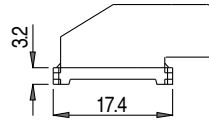

art. **03890.00.00**

- 20 coppie / 20 pairs

Adattabilità ai sistemi
Adaptability to the systems

> ALLU SISTEMI
Twin Systems RX450 / RX500 / RX600 / RX700

> CLL
Tecno45 / 50 / 50TT / 60TT / 68TT

> PONZIO
New Tec 50 / 52TT / 60 TT / 65TT / 68TT

> PRESAL EXTRUSION
PR58 / PR 58TT / PR66TT

> SAPA
R40, R40 telaio raggato, R50 TT barra continua
R62TT, R72TT

art. **03900.00.00**

- 20 coppie / 20 pairs

Adattabilità ai sistemi
Adaptability to the systems