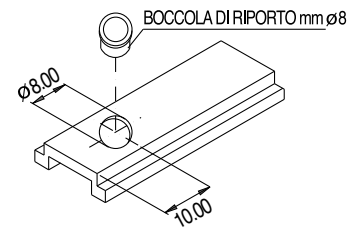

art. **03890.00.00**

- 20 coppie / 20 pairs

Adattabilità ai sistemi
Adaptability to the systems

> ALLU SISTEMI
Twin Systems RX450 / RX500 / RX600 / RX700

> CLL
Tecno45 / 50 / 50TT / 60TT / 68TT

> PONZIO
New Tec 50 / 52TT / 60 TT / 65TT / 68TT

> PRESAL EXTRUSION
PR58 / PR 58TT / PR66TT

> SAPA
R40, R40 telaio raggato, R50 TT barra continua
R62TT, R72TT

art. **03900.00.00**

- 20 coppie / 20 pairs

Adattabilità ai sistemi
Adaptability to the systems

> SAPA
R50, R50TT, R60TT