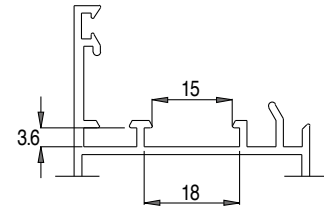

art. **03890.00.00**

- 20 coppie / 20 pairs

Adattabilità ai sistemi
Adaptability to the systems

> ALLU SISTEMI
Twin Systems RX450 / RX500 / RX600 / RX700

> CLL
Tecno45 / 50 / 50TT / 60TT / 68TT

> PONZIO
New Tec 50 / 52TT / 60 TT / 65TT / 68TT

> PRESAL EXTRUSION
PR58 / PR 58TT / PR66TT

> SAPA
R40, R40 telaio raggato, R50 TT barra continua
R62TT, R72TT

art. **03900.00.00**

- 20 coppie / 20 pairs

Adattabilità ai sistemi
Adaptability to the systems