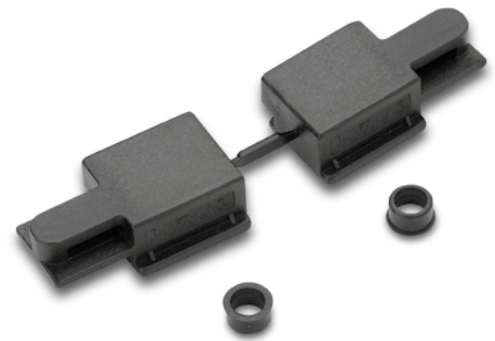

# Coppia naselli in nylon per cremonese

Blocchetti di collegamento aste per cremonesi realizzati in nylon completi di boccole diametro da 6 a 8 in nylon.

## DOTAZIONI

2 boccole di riporto in nylon mm 8

## Nylon connection pieces for cremone bolt

Rod connection blocks for bolts and cremone bolts made from nylon with nylon 6 - 8 bushes.

## SUPPLIED PARTS

2 nylon bushes mm 8

art. **03880.00.00**

- 20 coppie / 20 pairs