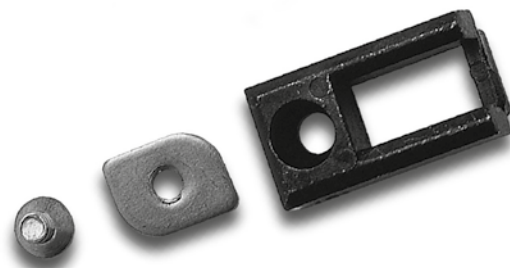

# Incontro aste in zama

Particolare di chiusura da utilizzare per il ricevimento dei terminali asta LAVAAL. Completamente realizzato in zama.

## DOTAZIONI

1 stainless steel 5MAx8 grub screws  
1 stainless steel cams

## Striker zamak made

Closing part used for receiving the LAVAAL rod ends. Completely zamak made.

## SUPPLIED PARTS

1 stainless steel 5MAx8 grub screws  
1 stainless steel cams

art.00900.00.00

- 200 pezzi  
- 200 units